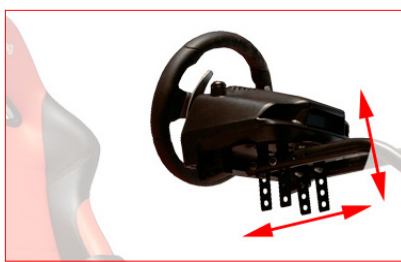

Omega Racing

Home of Simulation Racing

www.gtomegaracing.fr

Compatible **THRUSTMASTER T500RS**

Volant réglable en hauteur et profondeur

Profondeur de siège réglable par glissière

Réglage du dossier de siège par poignée

Etant dépourvu de barre centrale venant sur certains modèles gêner au pilotage, la position de jeu a été étudiée pour un maximum de confort et d'heures d'utilisation.

Le support de volant a été conçu dans le but d'avoir une très bonne stabilité. La solidité et rigidité des tubes cintrés du châssis permettent de piloter (de jouer) sans avoir peur d'endommager, de déformer ou de faire vibrer l'ensemble. Un volant à retour de